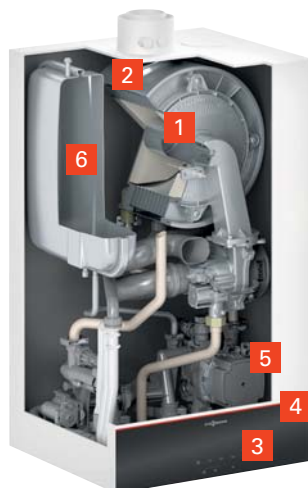

### VITODENS 100-W

(тип B1HF)

- 1 Пальник MatriX-Plus з Lambda Pro
- 2 Inox-Radial-теплообмінник
- 3 РК-регулятор з 7-сегментним дисплеєм
- 4 Вбудований інтернет
- 5 Високоєфективний насос
- 6 Розширювальний бак 8 літрів